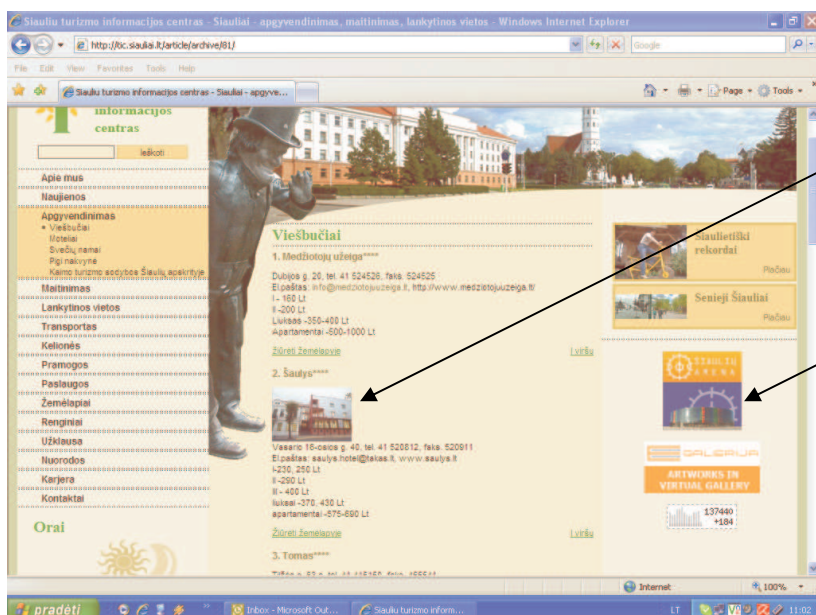

VšĮ Šiaulių turizmo informacijos centras

Reklaminių paslaugų įkainiai Šiaulių TIC įskaitant (PVM):

| | |
|---|--------------|
| Reklama Šiaulių turizmo informacijos centre (lankstinukai, kalendoriukai, skrajutes, brošiūros) | 35 Lt / mėn. |
|---|--------------|

| Paslaugos pavadinimas | Internetinėje svetainėje http://tic.siauliai.lt | Informaciniame terminale |
|--|--|--------------------------|
| Reklaminiis skydelis <u>lietuvių k.</u> puslapiuose (GIF arba JPG formatu, dydis 145 x 65) | 70 Lt / mėn. | --- |
| Reklaminiis skydelis <i>lietuvių, anglų, rusų, prancūzų, vokiečių, latvių k.</i> puslapiuose (GIF arba JPG formatu, dydis 145 x 65) | 100 Lt / mėn. | --- |
| Įmonės kontaktinių duomenų su foto / logotipu ir nuoroda paskelbimas pasirinktoje rubrikoje <i>lietuvių k.</i> | 35 Lt / mėn. | 35 Lt / mėn. |
| Įmonės kontaktinių duomenų su logotipu ir nuoroda paskelbimas pasirinktoje rubrikoje <i>lietuvių, anglų, vokiečių, prancūzų, rusų, latvių k.</i> | 50 Lt / mėn. | 50 Lt / mėn. |
| Reklaminiis skydelis + kontaktiniai duomenys su foto / logotipu pasirinktoje rubrikoje <i>6 kalbose.</i> | 120 Lt / mėn. | --- |
| Reklaminiis skydelis + kontaktiniai duomenys su foto / logotipu pasirinktoje rubrikoje <i>lietuvių kalbos</i> puslapiuose. | 90 Lt / mėn. | --- |
| Reklaminiis užsklandos demonstravimas (JPG formatu) | --- | 150 Lt / mėn. |